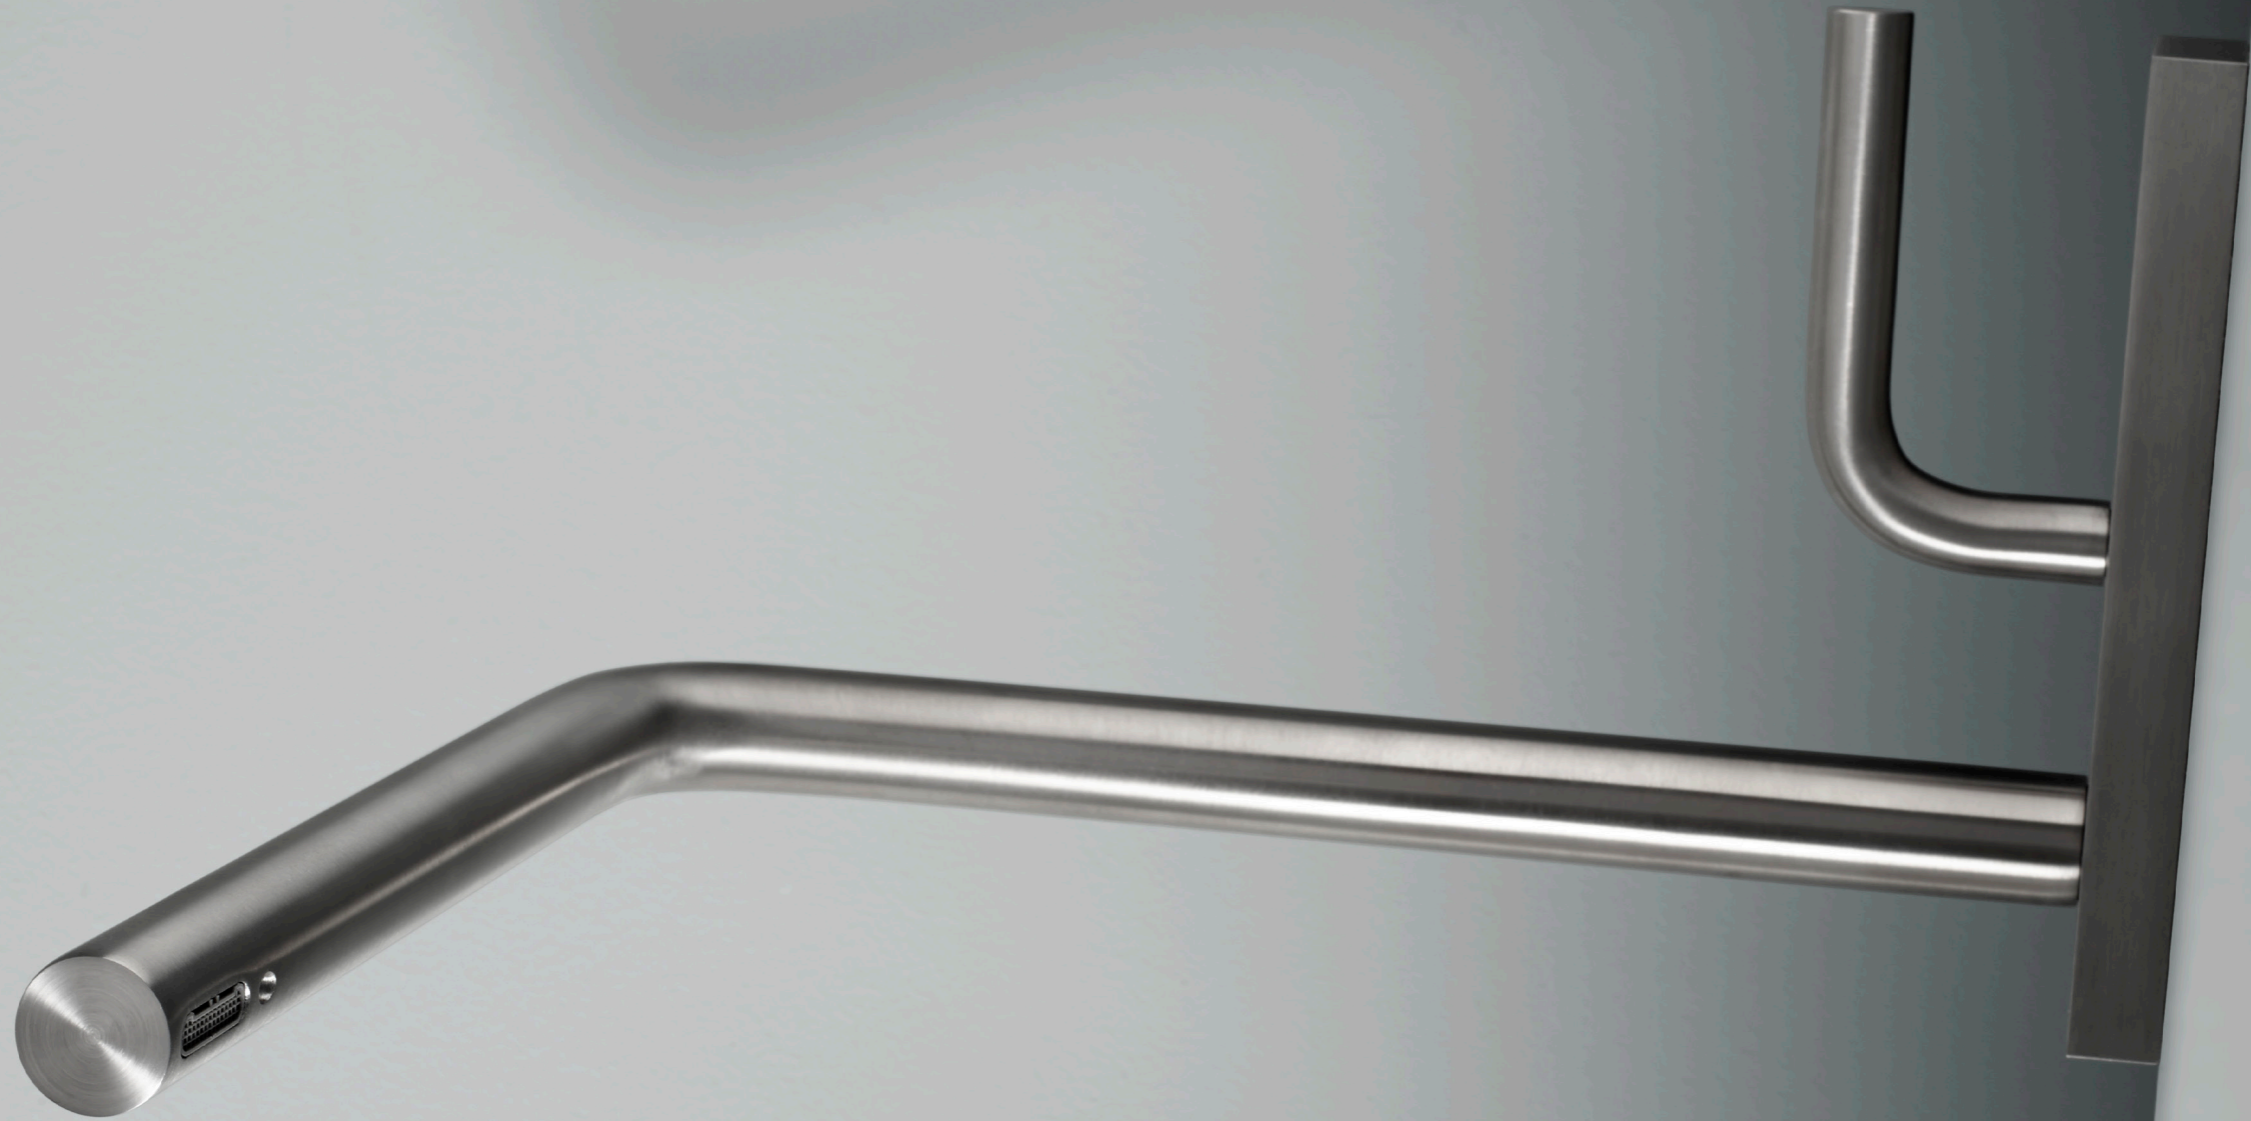

Mop01. 400

Levo. 408

Esse, 405

12 52 + BC500

3980N PVD Black Gold

669

600

604